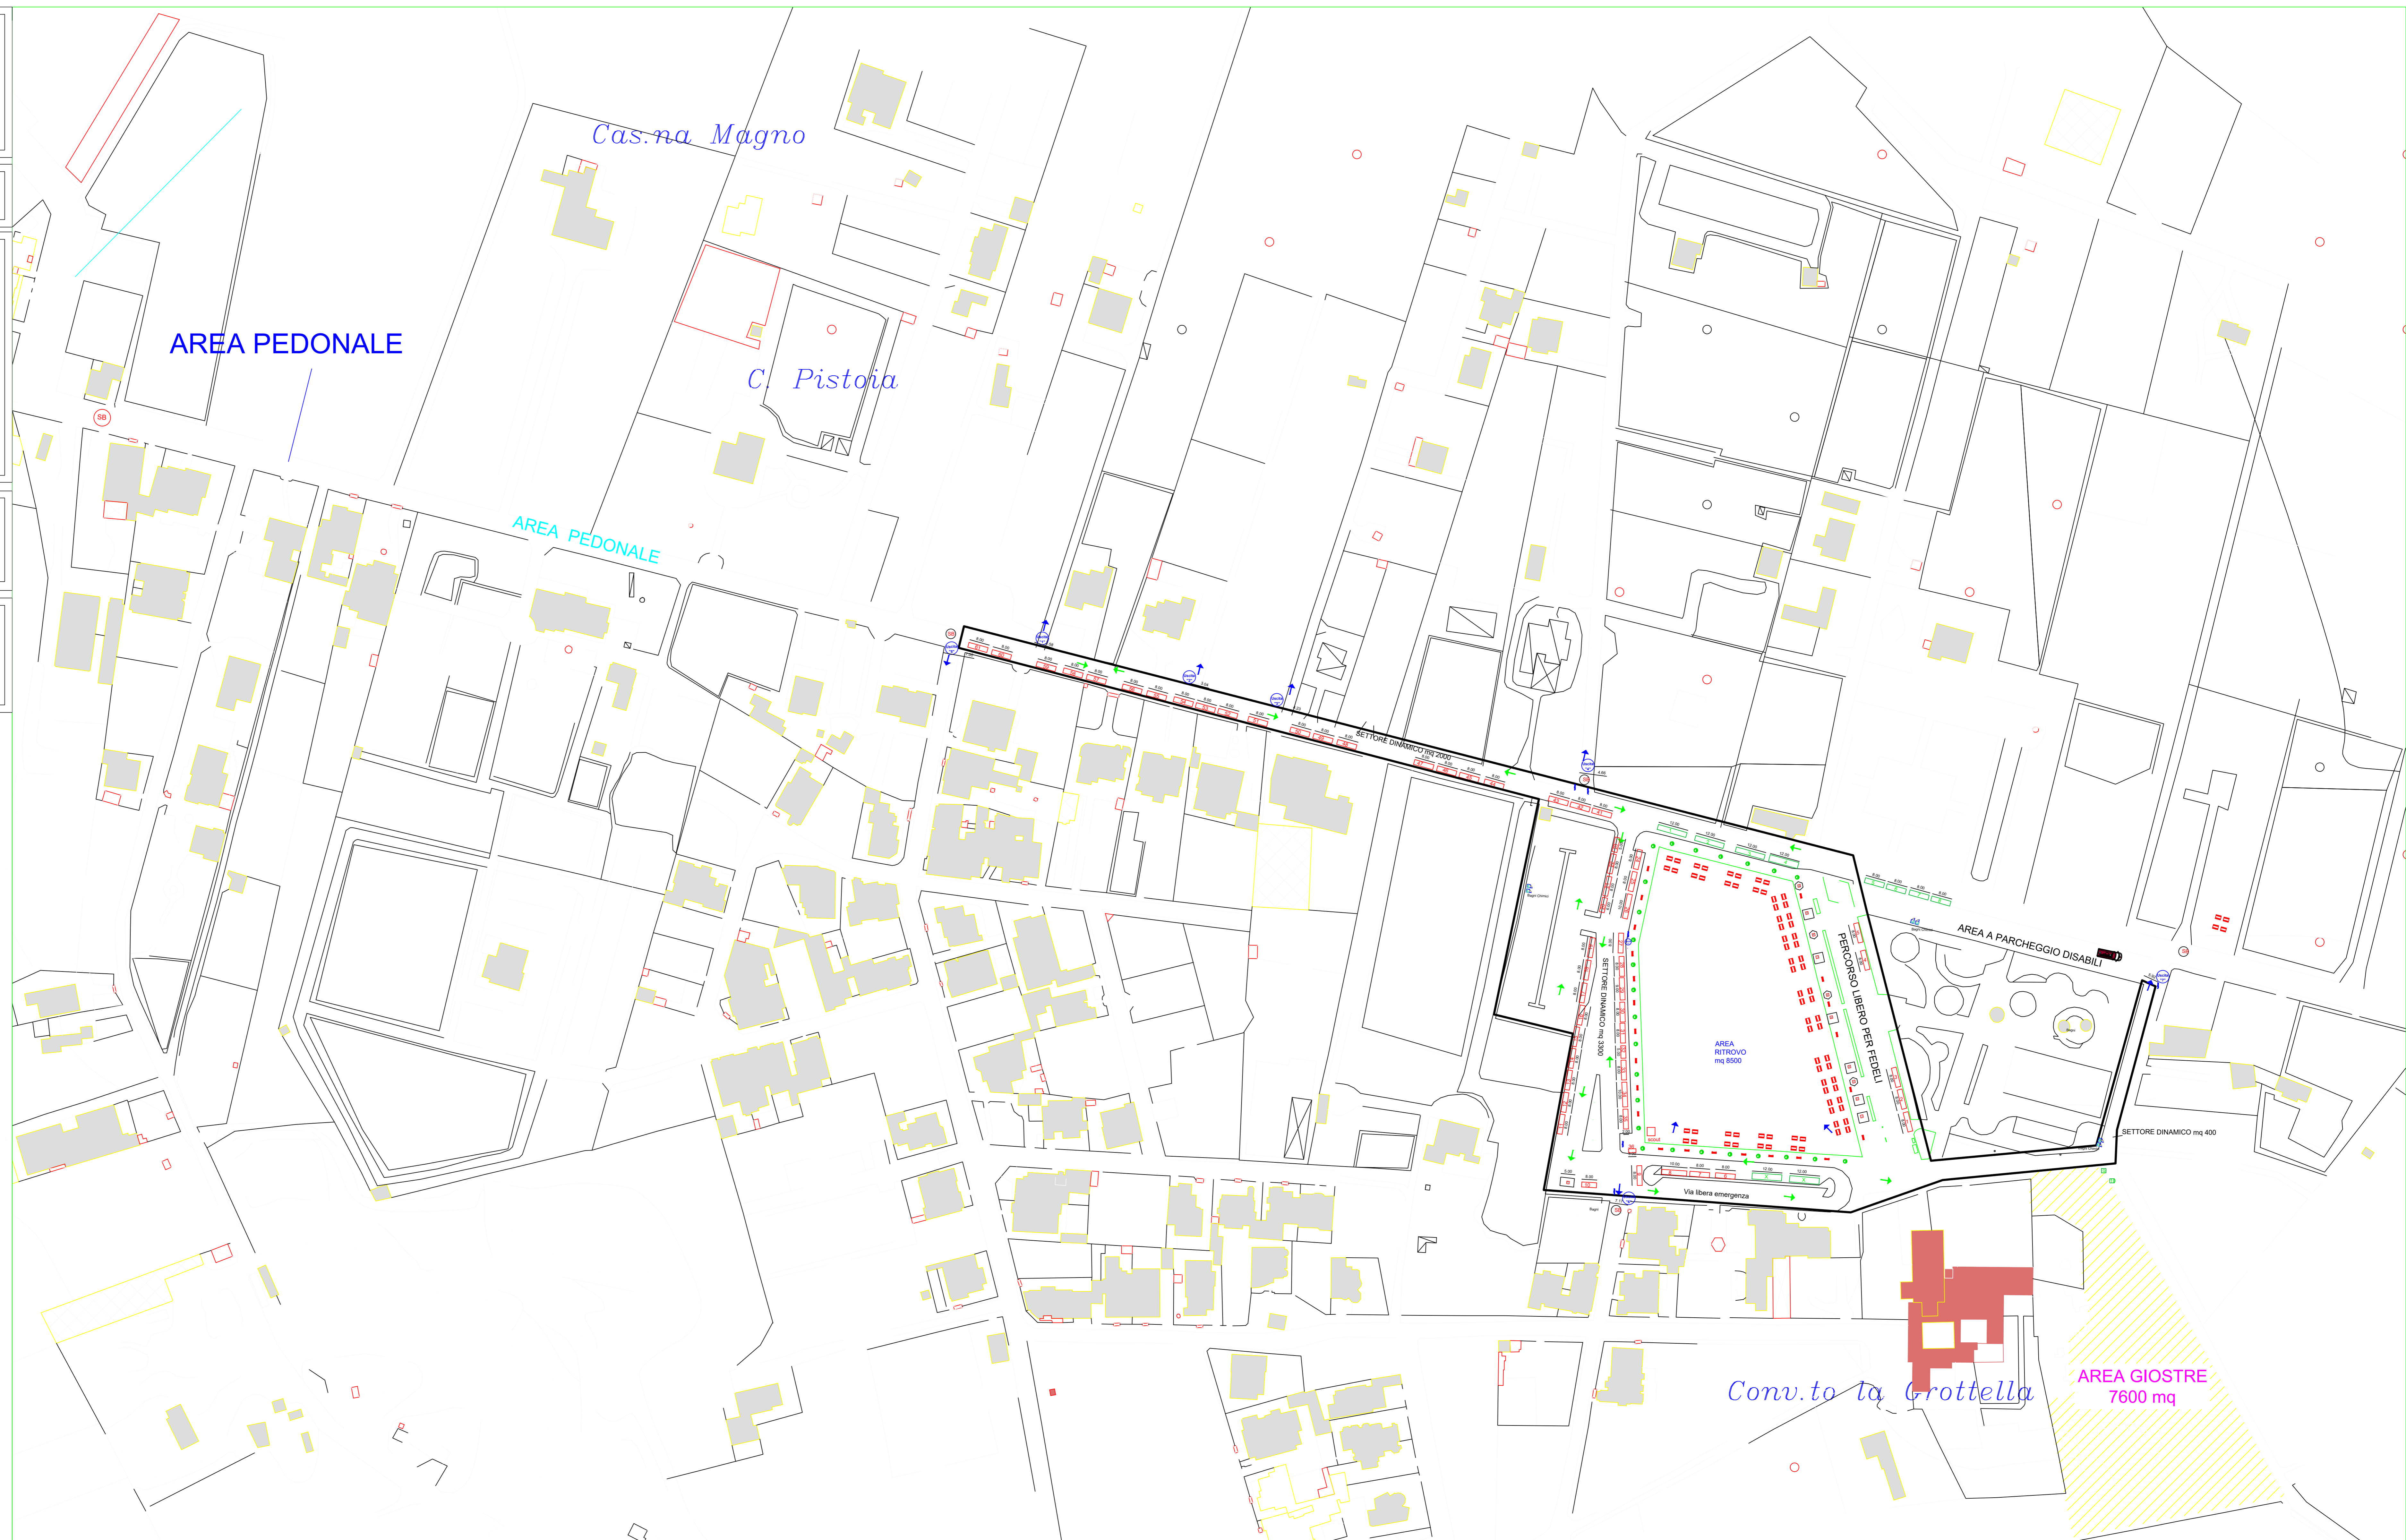

CITTA' DI COPERTINO
Provincia di Lecce

NUOVO MERCATINO
Madonna della Grottella

PALNIMETRIA GENERALE STALLI

RICHIEDENTE: Dott. De Giorgi Vincenzo
Città di Copertino

IL TECNICO: ING. TONI LEO

LEGENDA:

- STAND GASTRONOMICI
- STAND GASTRONOMICI
- FOOD TRUCK
- STAND AREE MERCEOLOGICHE VARIE

Conv.to la Grottella